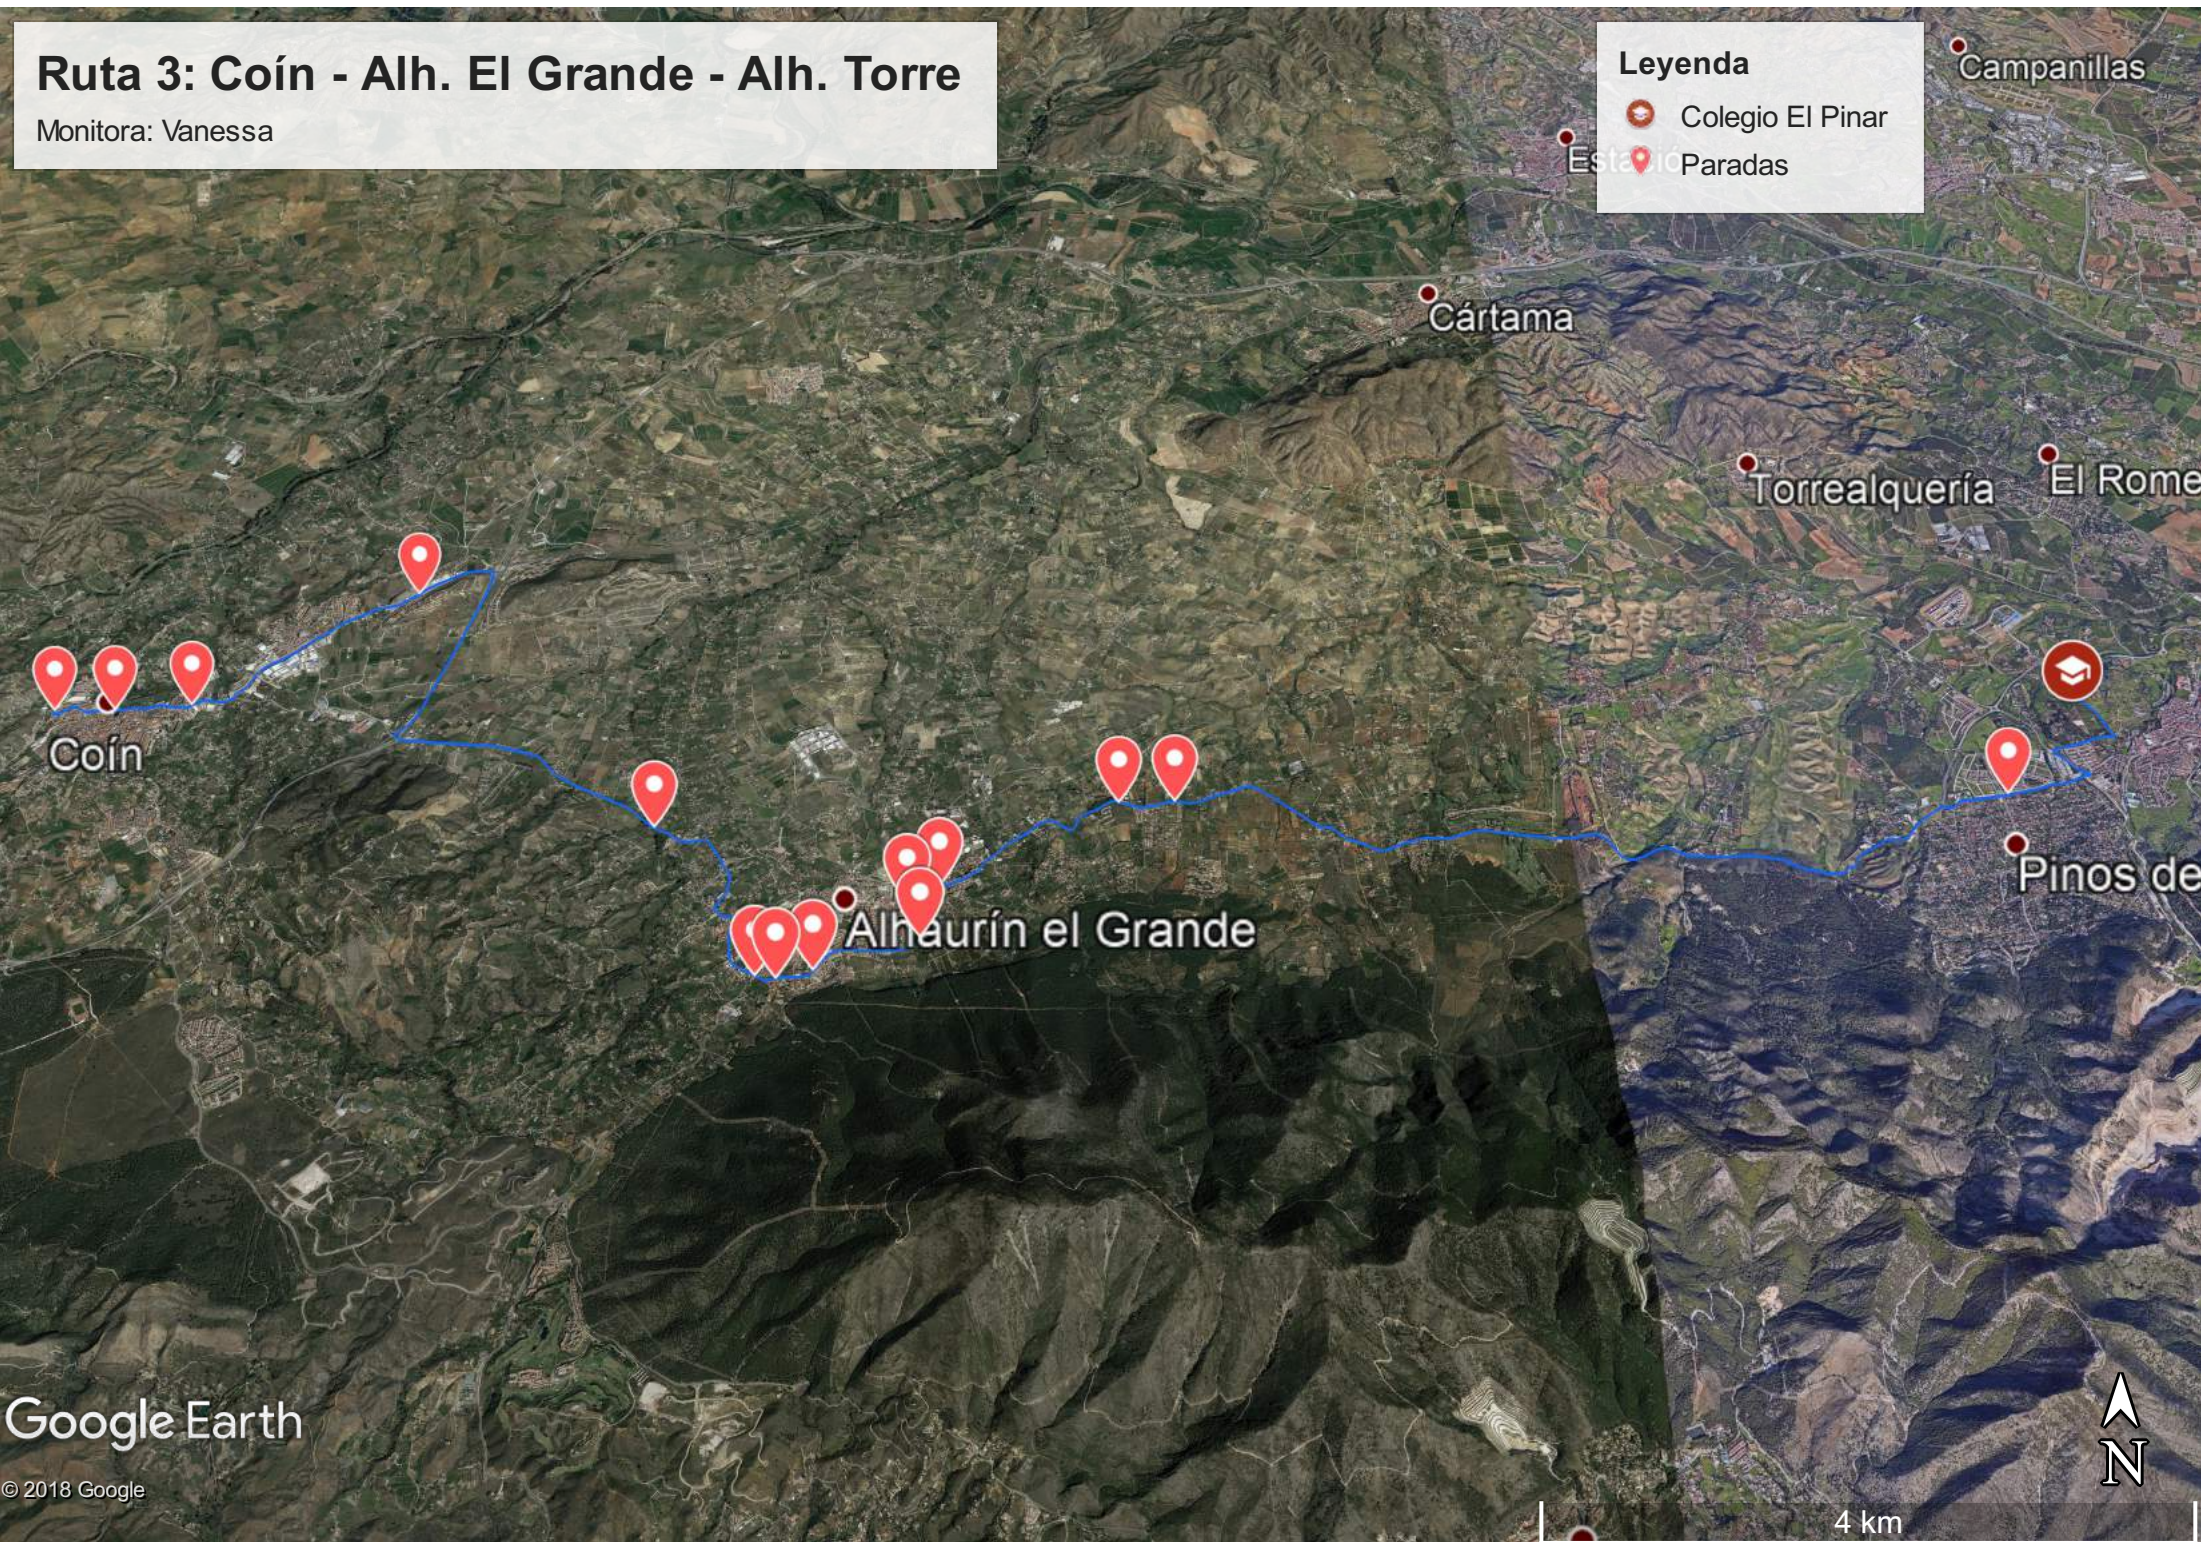

# Ruta 3: Coín - Alh. El Grande - Alh. Torre

Monitora: Vanessa

## Leyenda

-  Colegio El Pinar
-  Estación Paradas

Campanillas

Estación Paradas

Cártama

Torre realquería

El Rome

Coín

Alhaurín el Grande

Pinos de

Google Earth

© 2018 Google

4 km

## Ruta 3: Coín - Alhaurín El Grande - Colegio Pinar

Hora	Descripción	Población	Coordenada X	Coordenada Y
07:25	<a href="#">1.- Rotonda Centro de Salud de Coín</a>	Coín	36.662317269605786	-4.76270467042923
07:30	<a href="#">2.- Parada Bus Coín</a>	Coín	36.66240548448446	-4.75719541311264
07:35	<a href="#">3.- Lidl de Coín</a>	Coín	36.66315638265156	-4.750315546989441
07:40	<a href="#">4.- Centro Comercial La Trocha</a>	Coín	36.67482986284377	-4.731853902339935
07:50	<a href="#">5.- Venta Los Chavos o La Tasca</a>	Alhaurín El Grande	36.650456827007886	-4.702438116073608
07:53	<a href="#">6.- Estanco Carnero</a>	Alhaurín El Grande	36.637479685628804	-4.694766998291016
07:54	<a href="#">7.- Avda. Blas Infantes (IES Antonio Gala)</a>	Alhaurín El Grande	36.63716114787043	-4.692862629890442
07:55	<a href="#">8.- Avda. Blas Infantes (Tienda de motos)</a>	Alhaurín El Grande	36.63771966421882	-4.689825028181076
07:58	<a href="#">9.- Avda. de la Libertad (Parque)</a>	Alhaurín El Grande	36.64072955641144	-4.680975079536438
08:00	<a href="#">10.- La Cruz de la Misión</a>	Alhaurín el Grande	36.64389320620392	-4.682474434375763
08:02	<a href="#">11.- Alborada Muebles</a>	Alhaurín El Grande	36.64540181249317	-4.679722487926483
08:05	<a href="#">12.- Hotel El Mirador</a>	Alhaurín El Grande	36.65295838770043	-4.663780778646469
08:06	<a href="#">13.- Urbanización La Paca</a>	Alhaurín el Grande	36.65311439632028	-4.659217000007629
08:13	<a href="#">14.- Pinos de Alhaurín</a>	Alhaurín de la Torre	36.654745	-4.584200
08:18	<a href="#">Colegio El Pinar</a>	Alhaurín de la Torre	36.66543700265931	-4.574604034423828