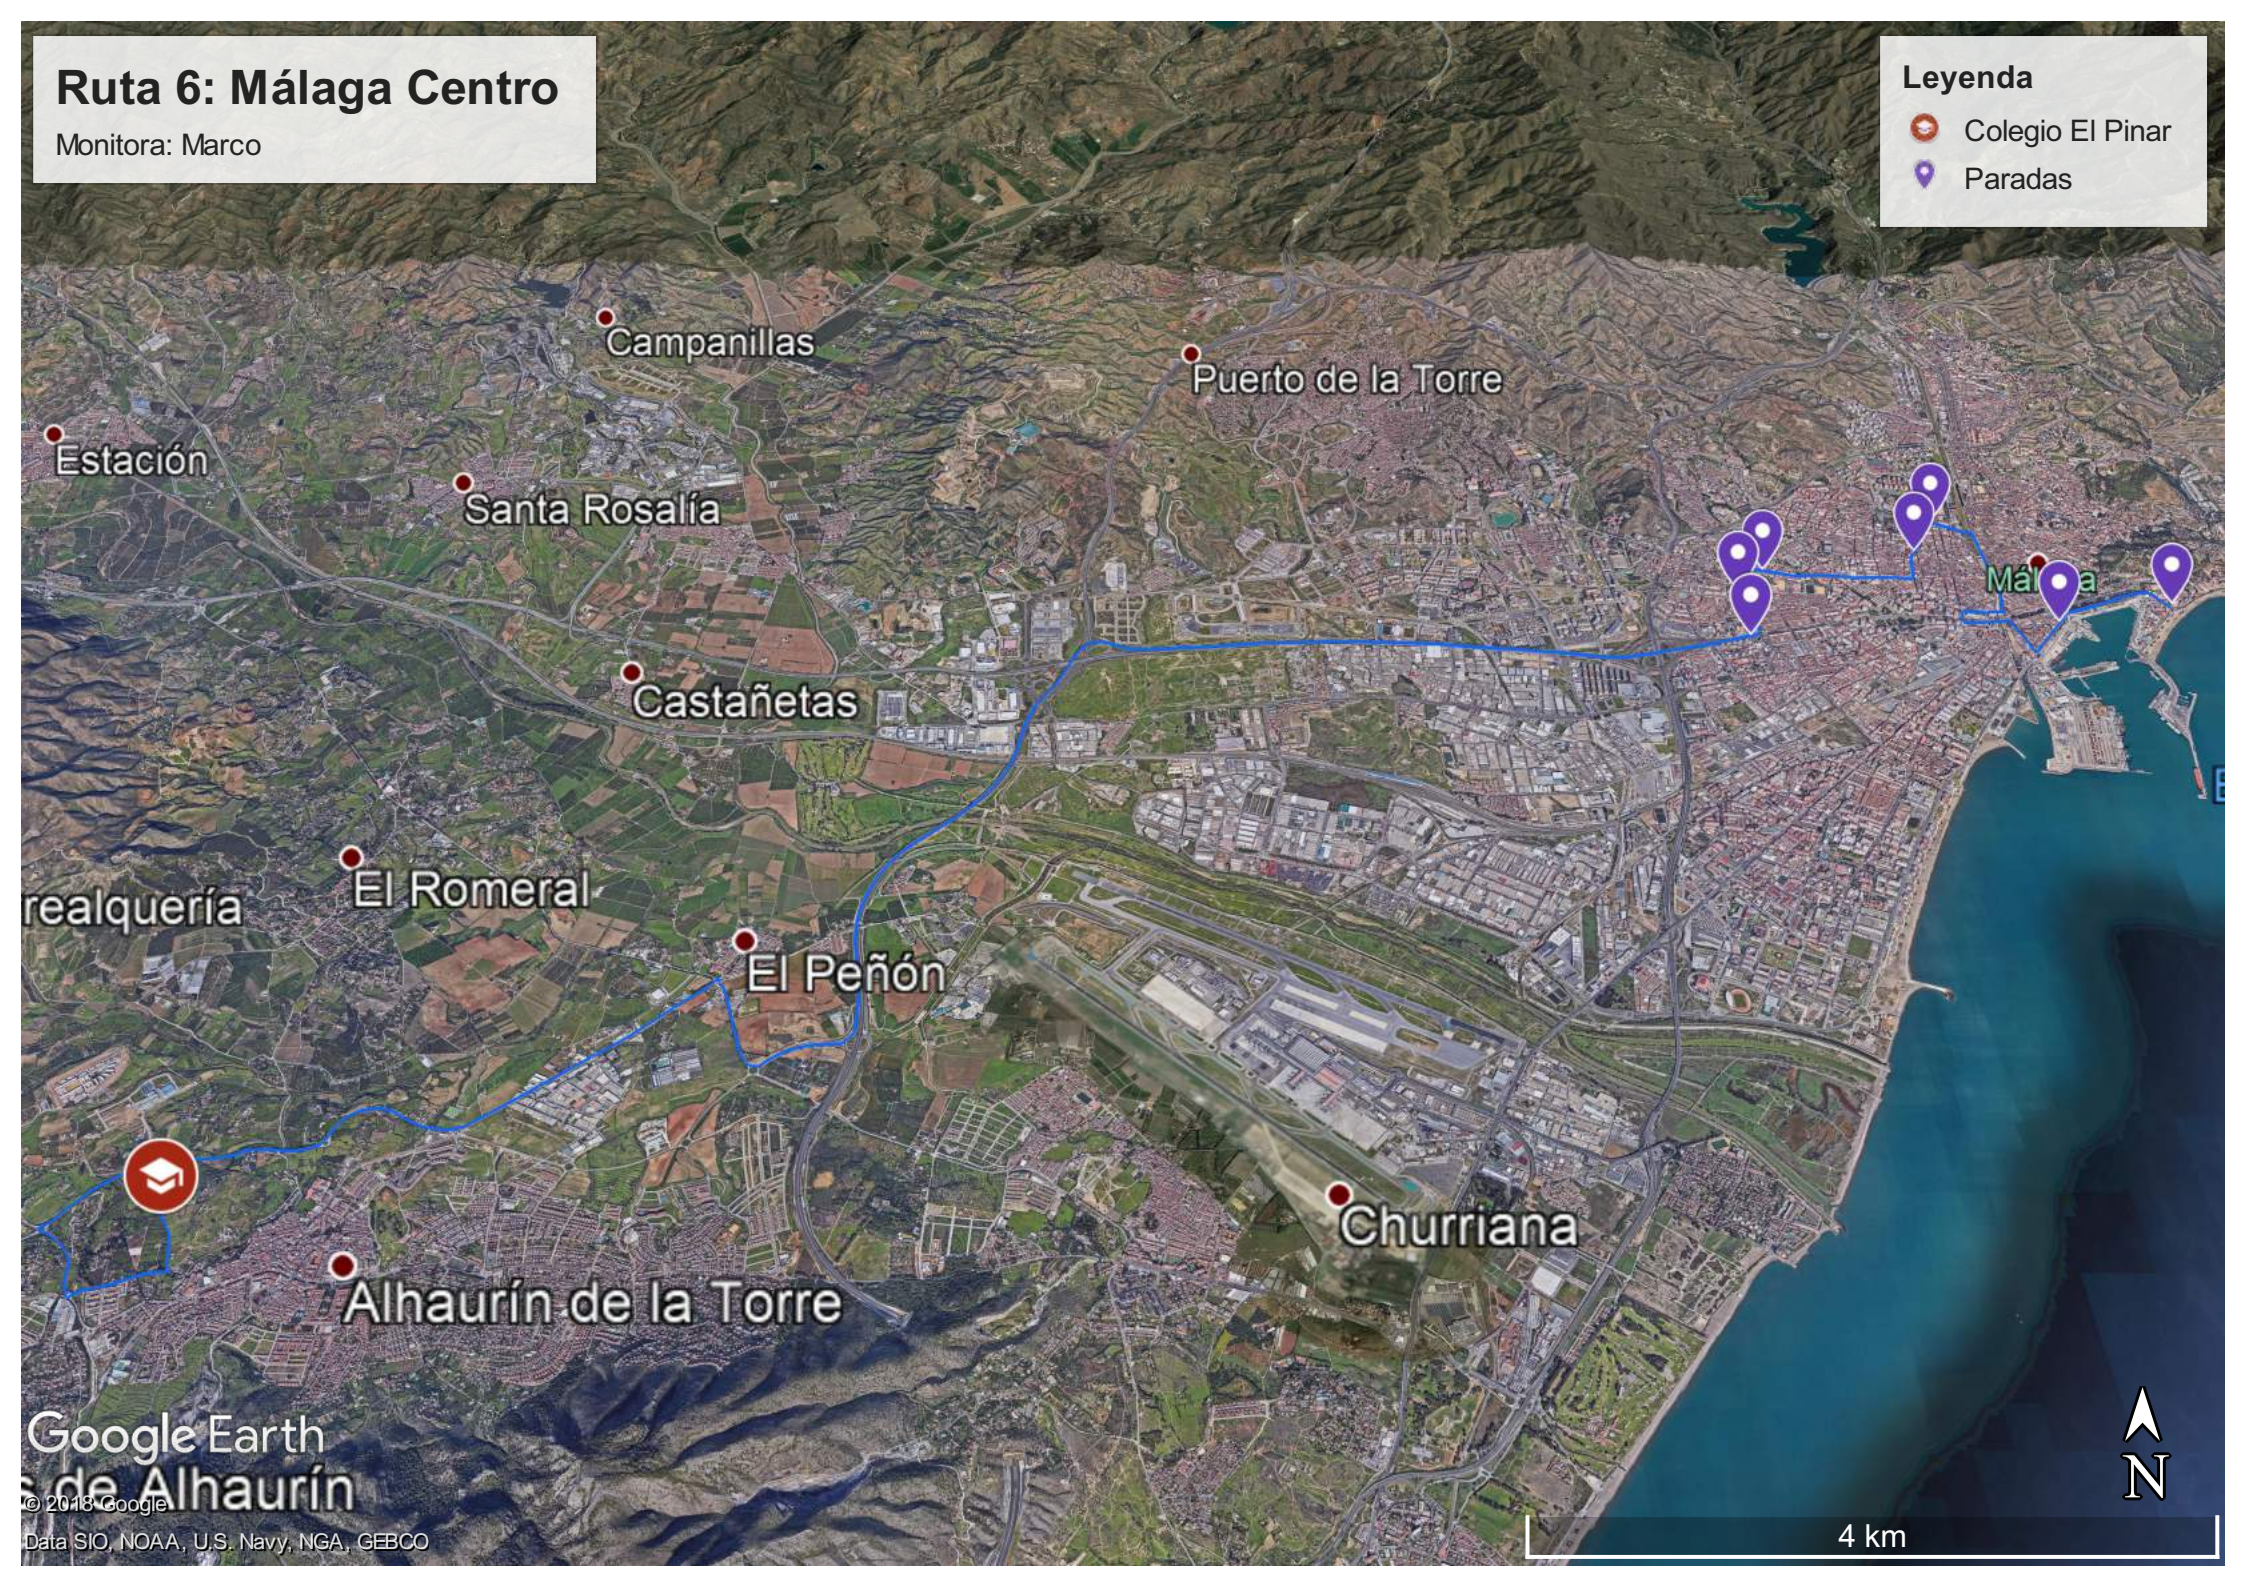

Ruta 6: Málaga Centro

Monitora: Marco

Leyenda

-  Colegio El Pinar
-  Paradas

Google Earth
s de Alhaurín

© 2018 Google
Data SIO, NOAA, U.S. Navy, NGA, GEBCO

4 km

Ruta 6: Málaga Centro - Colegio Pinar

Hora	Descripción	Población	Coordenada X	Coordenada Y
07:22	1.- Plaza de la Malagueta (Antonio Martín)	Málaga	36.698000	-4.566389
07:25	2.- Paseo de los Curas (parada bus)	Málaga	36.718844	-4.415633
07:27	3.- Muelle de Heredia	Málaga	36.716516	-4.420887
07:31	4.- El Corte Inglés	Málaga	36.716938	-4.428728
07:40	5.- Avda. Arroyo de los Ángeles (parada bus)	Málaga	36.727904	-4.429139
07:43	6.- Plaza de Bailén	Málaga	36.724348	-4.431781
07:53	7.- Avda. de Carlos Haya	Málaga	36.721630	-4.444067
07:57	8.- Polideportivo de Carranque	Málaga	36.719596	-4.449399
08:00	9.- Comisaría de Policía	Málaga	36.715008	-4.449231
08:20	Colegio El Pinar	Alh. Torre	36.665458517620635	-4.574625492095947

¡PINCHA AQUÍ PARA VER LA RUTA COMPLETA!

Ruta 6: Málaga Centro

Hora	Descripción	Población	Coordenada X	Coordenada Y
14:30	Colegio El Pinar	Alh. Torre	36.665458517620635	-4.574625492095947
14:47	Comisaría de Policía	Málaga	36.714760	-4.449370
14:50	Polideportivo de Carranque	Málaga	36.719499	-4.449180
14:52	Avda. de Carlos Haya	Málaga	36.721481	-4.443934
15:00	Plaza de Bailén	Málaga	36.724477	-4.431424
15:02	Hospital Civil (bar Oña)	Málaga	36.726889	-4.429681
15:08	Alameda de Capuchinos	Málaga	36.729552	-4.420560
15:23	Plaza de la Malagueta (Antonio Martín)	Málaga	36.698000	-4.566389
15:27	Muelle de Heredia	Málaga	36.716516	-4.420887